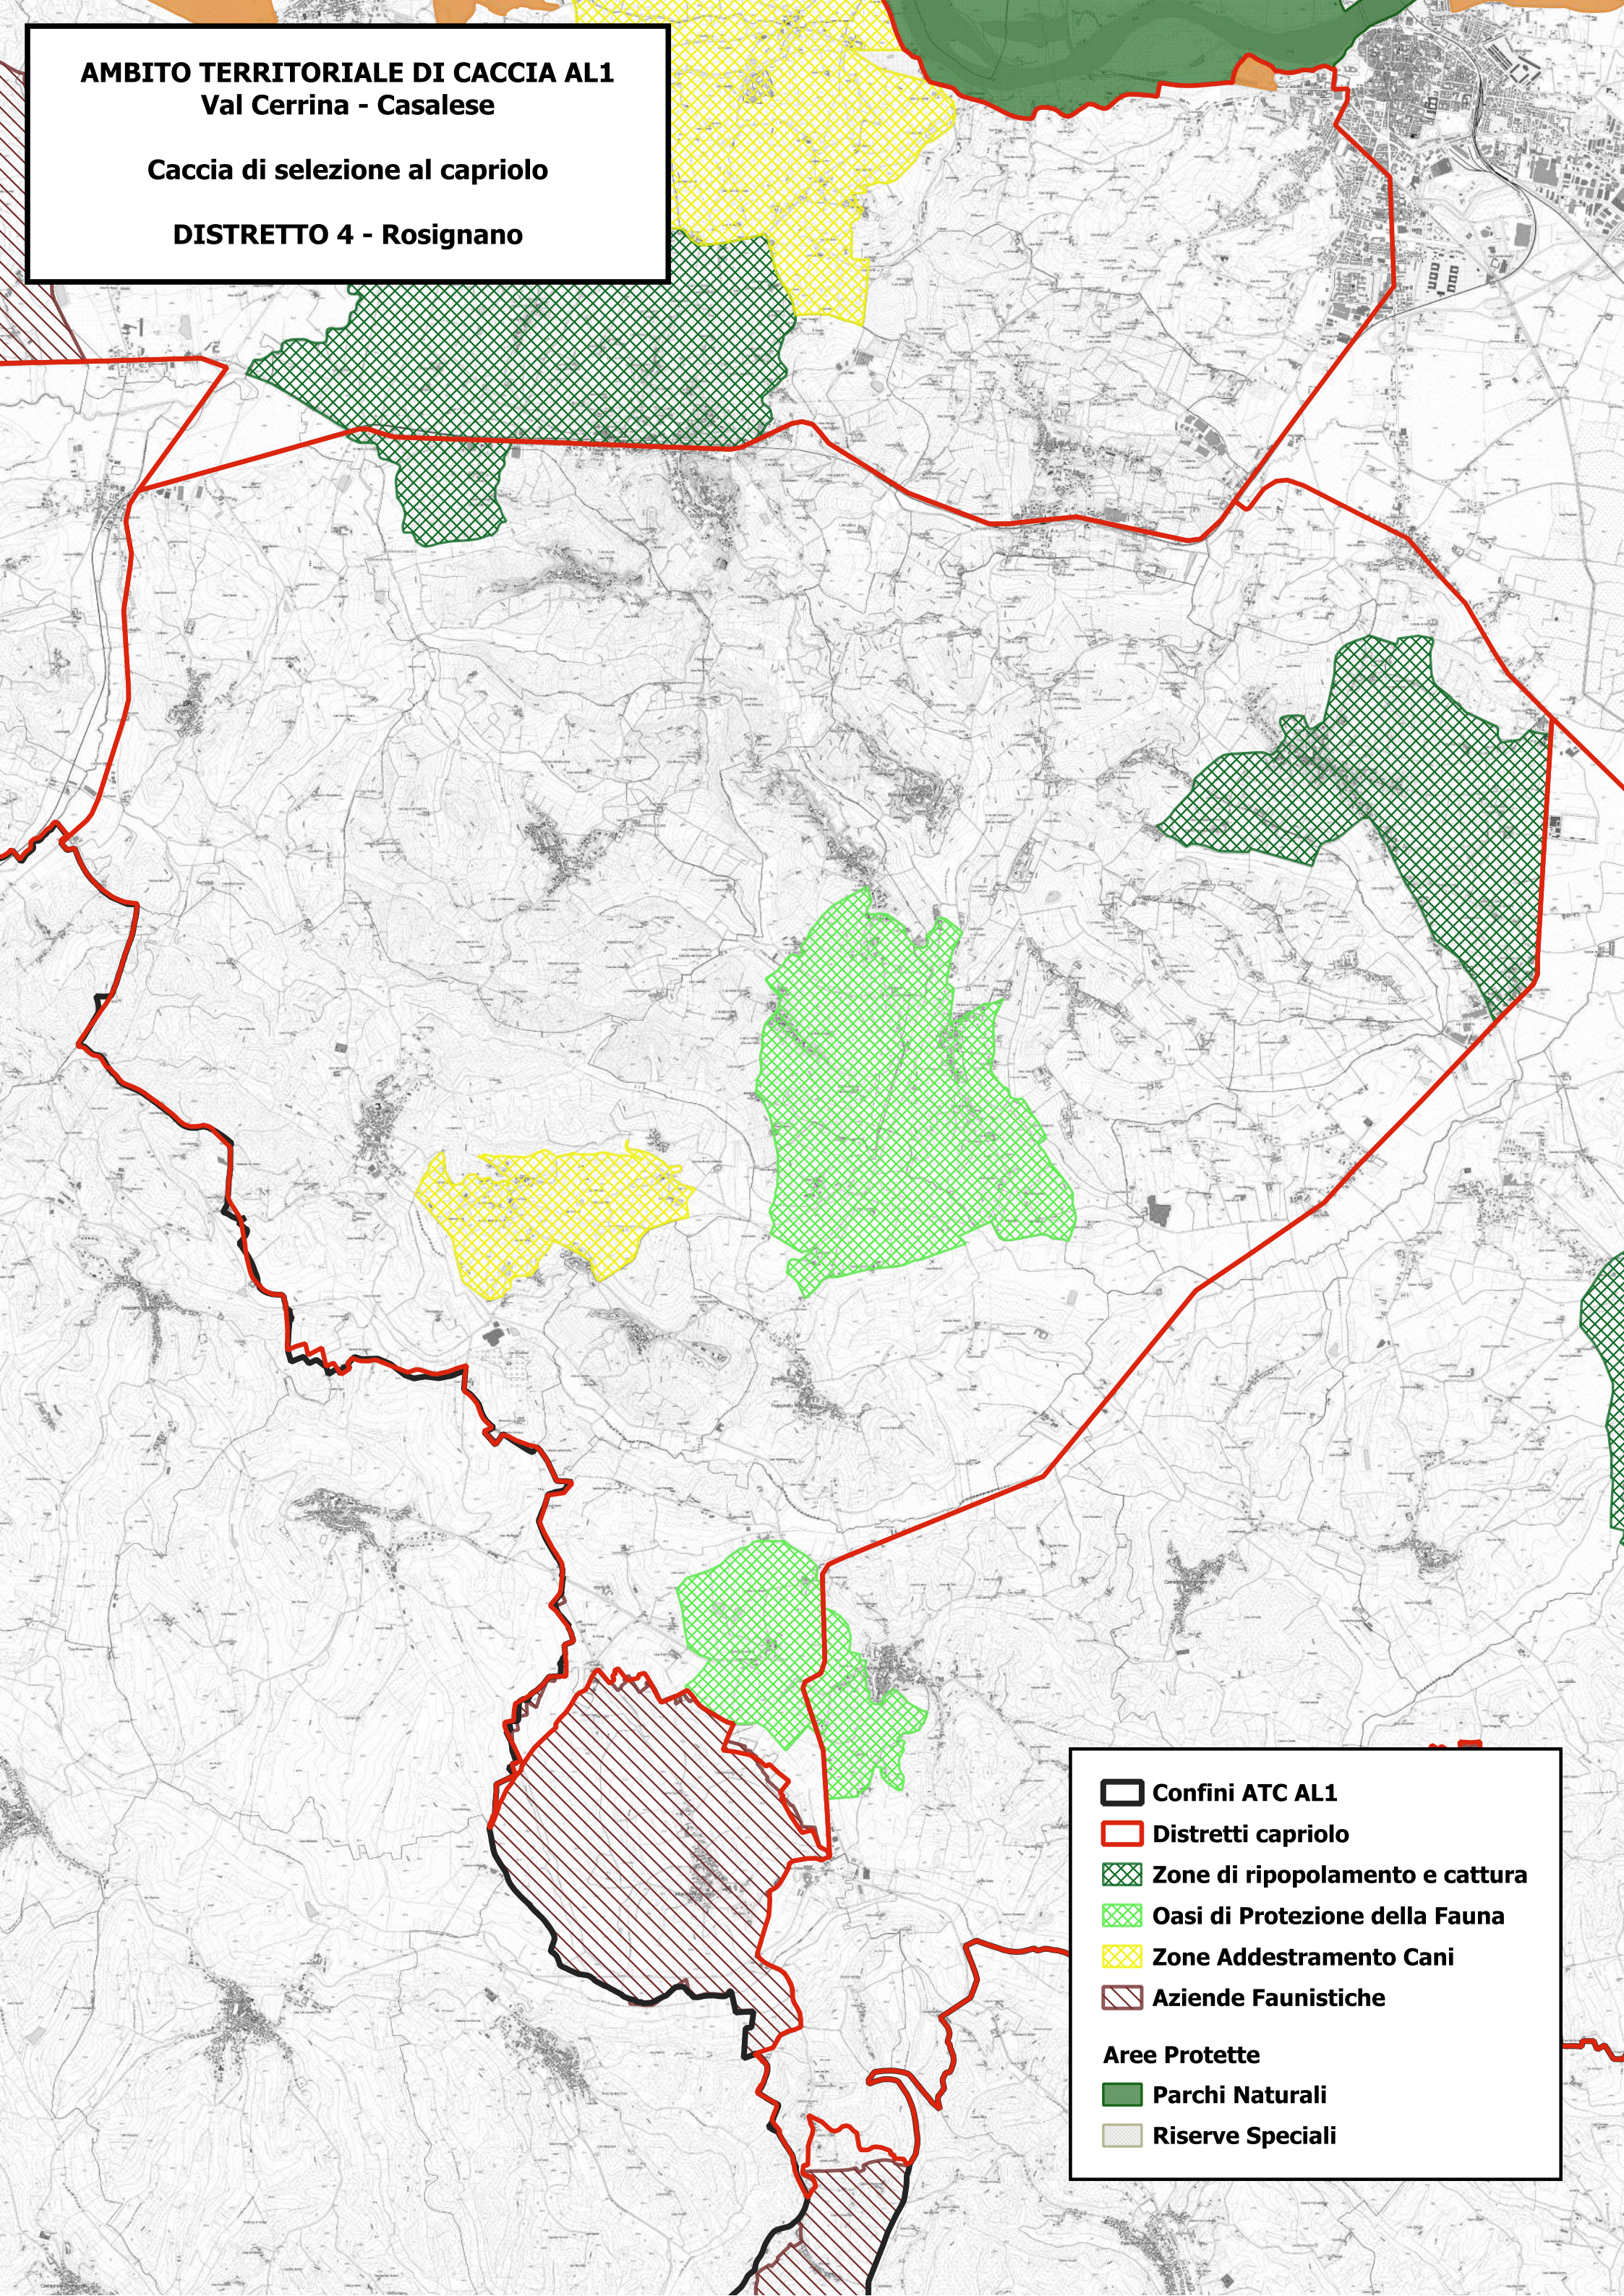

**AMBITO TERRITORIALE DI CACCIA AL1
Val Cerrina - Casalese**

Caccia di selezione al capriolo

DISTRETTO 4 - Rosignano

- Confine ATC AL1
- Distretti capriolo
- Zone di ripopolamento e cattura
- Oasi di Protezione della Fauna
- Zone Addestramento Cani
- Aziende Faunistiche
- Aree Protette**
 - Parchi Naturali
 - Riserve Speciali